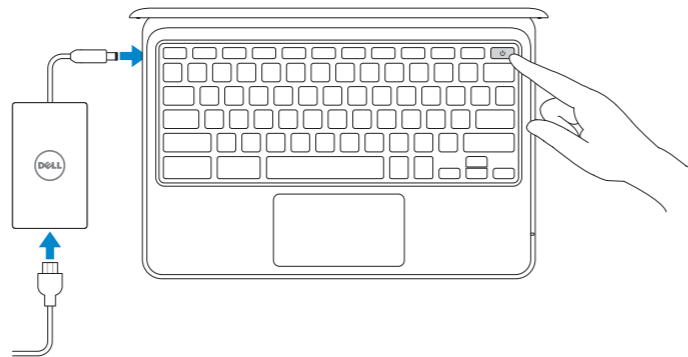

## 1 Connect the power adapter and turn on your computer

Tilslut strømadapteren og tænd for din computer  
Kytke verkkolaite ja käynnistä tietokone  
Koble til strømadapteren, og slå på datamaskinen  
Conecte el adaptador de alimentación y encienda el equipo  
Anslut nätadapern och slå på datorn